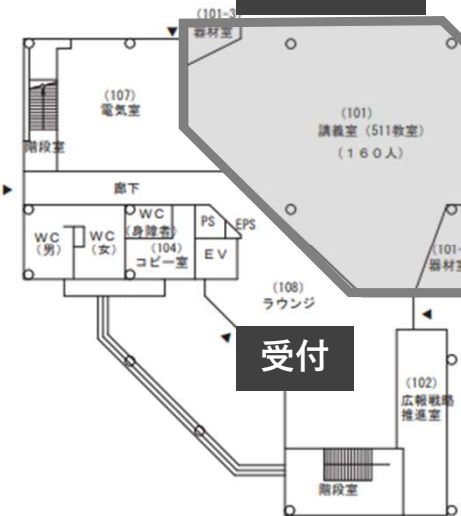

5号館

511教室

1階