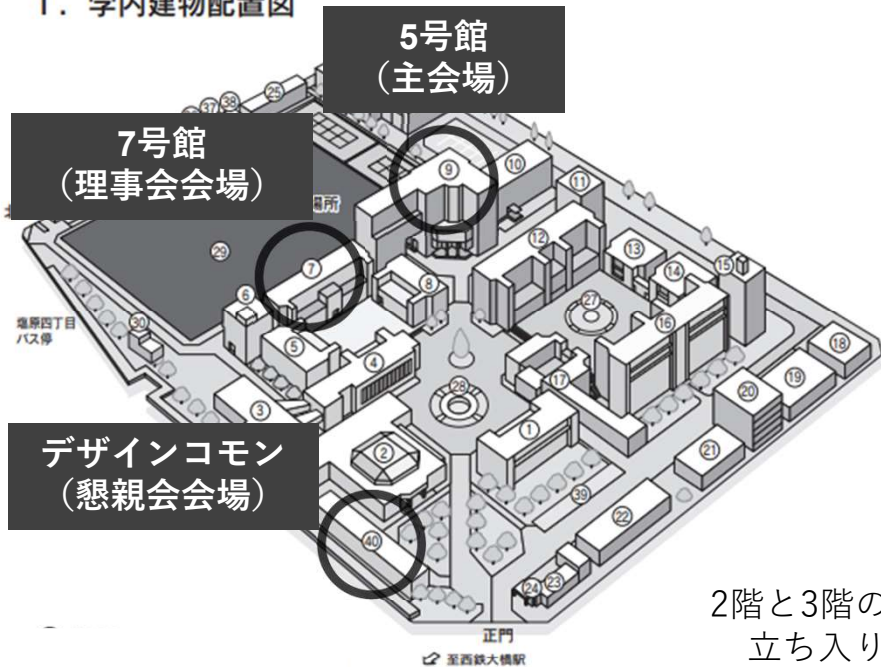

# 1. 学内建物配置図

2階と3階の教員研究室ゾーンへの立ち入りはご遠慮ください。

## 休憩室(512)

## 5号館