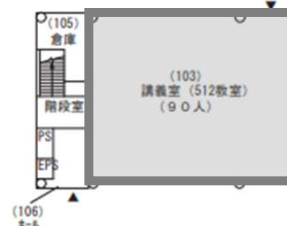

# 1. 学内建物配置図

2階と3階の教員研究室ゾーンへの立ち入りはご遠慮ください。

## 休憩室(512)